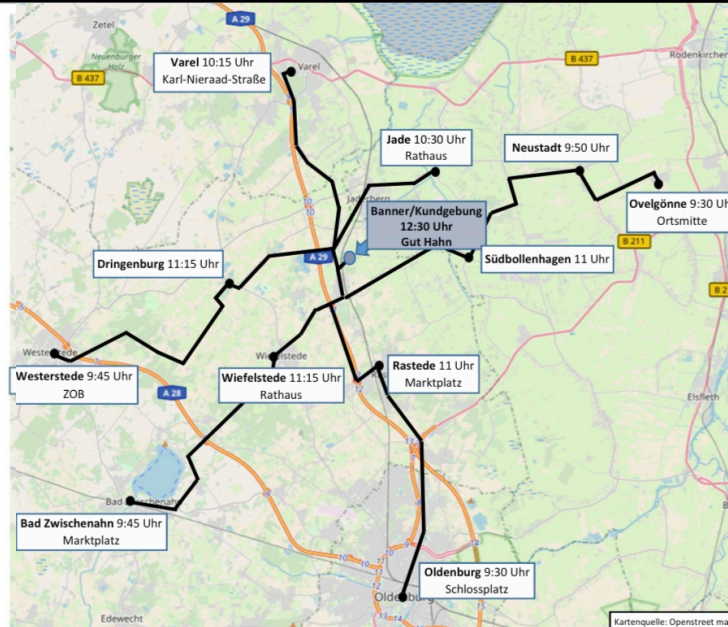

Sternfahrt gegen die A20 am 05.06.2021

Oldenburg - Westerstede - Bad Zwischenahn - Wiefelstede - Rastede - Dringenburg - Varel - Jade - Ovelgönne - Neustadt - Südbollenhagen

Ansprechperson: Stefan Mester
E-Mail: stefanmester@gmx.net

KüstenautoWahn

www.A20-NIE.de

FRIENDS OF THE EARTH GERMANY

Bund für Umwelt und Naturschutz Deutschland

Bewegt Politik
campact!

Kartenquelle: Openstreet